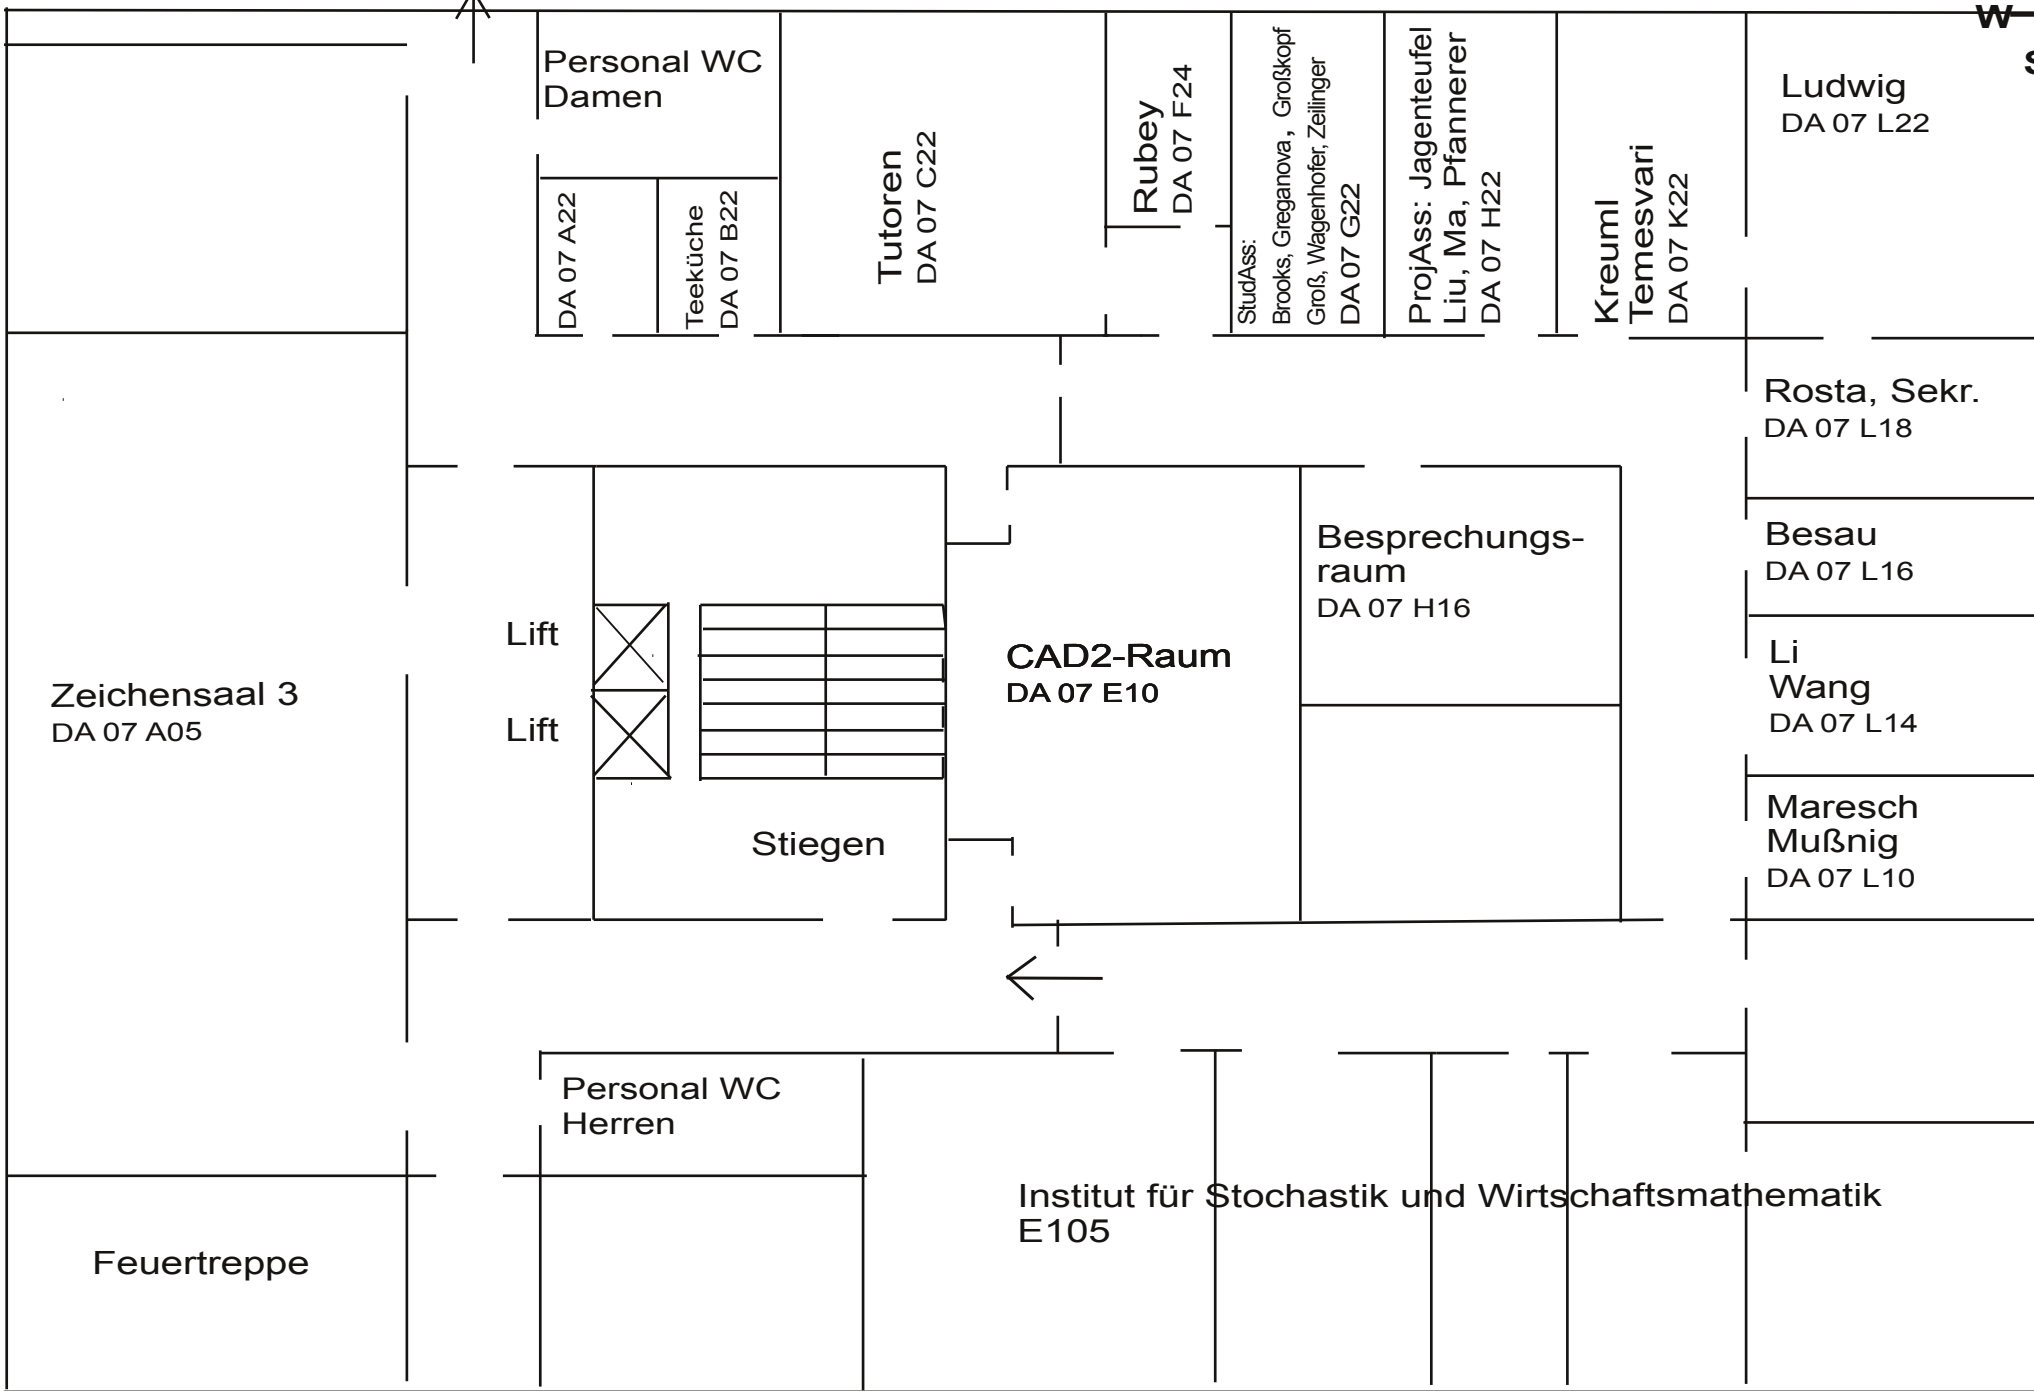

gelber Bereich

OPERNGASSE

WIEDNER HAUPTSTRASSE

Personal WC Damen

DA 07 A22

Teeküche  
DA 07 B22

Tutoren  
DA 07 C22

Rubey  
DA 07 F24

Besau  
DA 07 L16

Li  
Wang  
DA 07 L14

Maresch  
Mußnig  
DA 07 L10

Zeichensaal 3  
DA 07 A05

Lift  
Lift

Stiegen

CAD2-Raum  
DA 07 E10

Besprechungs-  
raum  
DA 07 H16

Personal WC Herren

Feuertreppe

Institut für Stochastik und Wirtschaftsmathematik  
E105

SCHAURHOFERGASSE