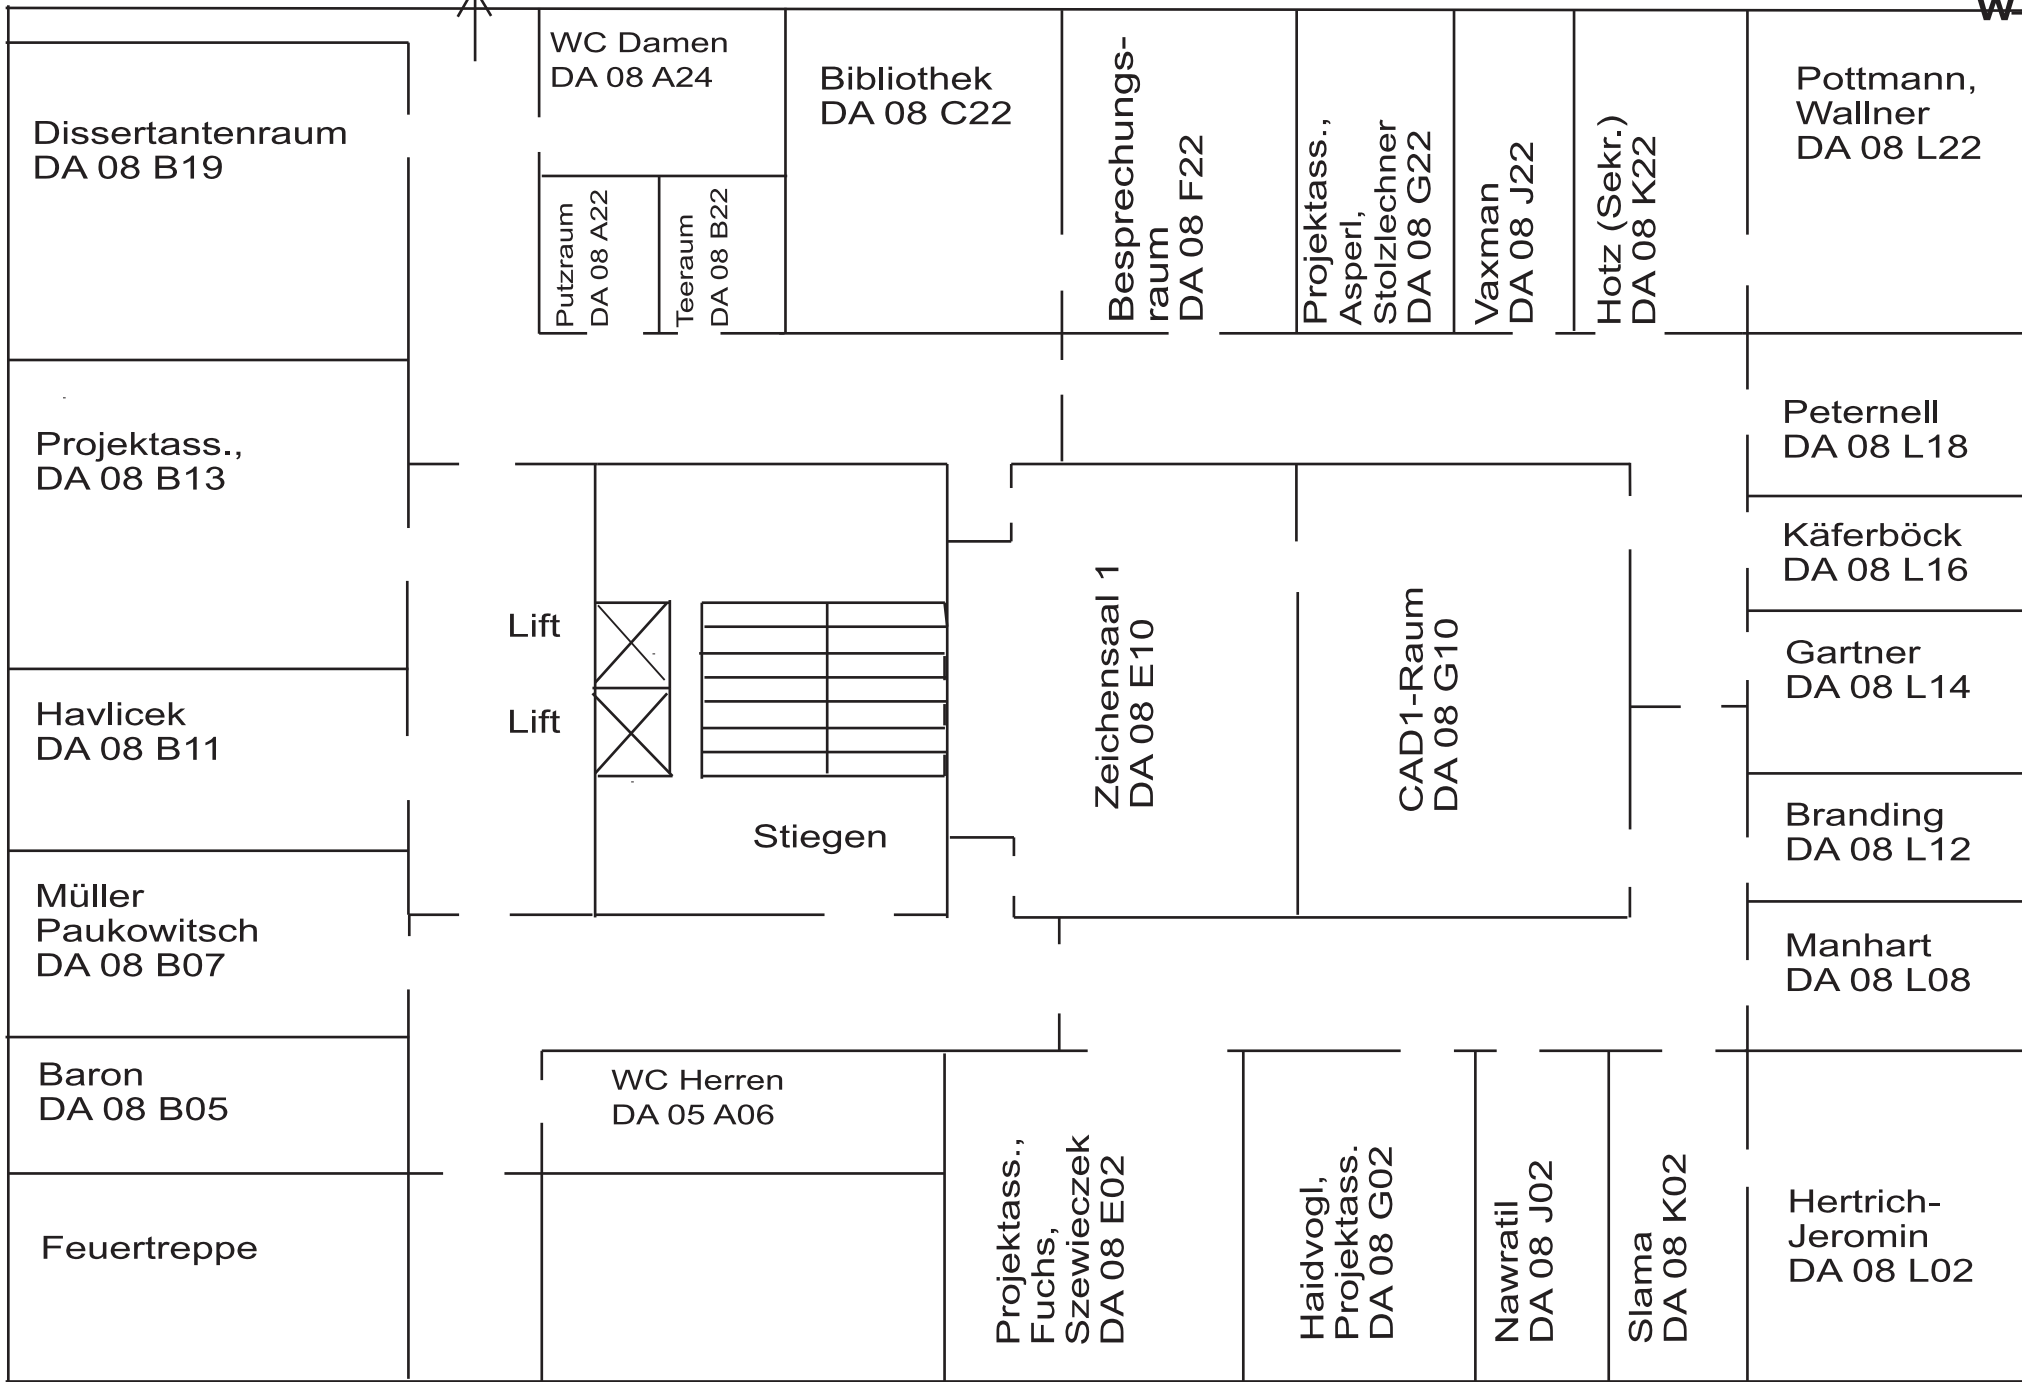

gelber Bereich

OPERNGASSE

SCHAURHOFERGASSE

WIEDNER HAUPTSTRASSE