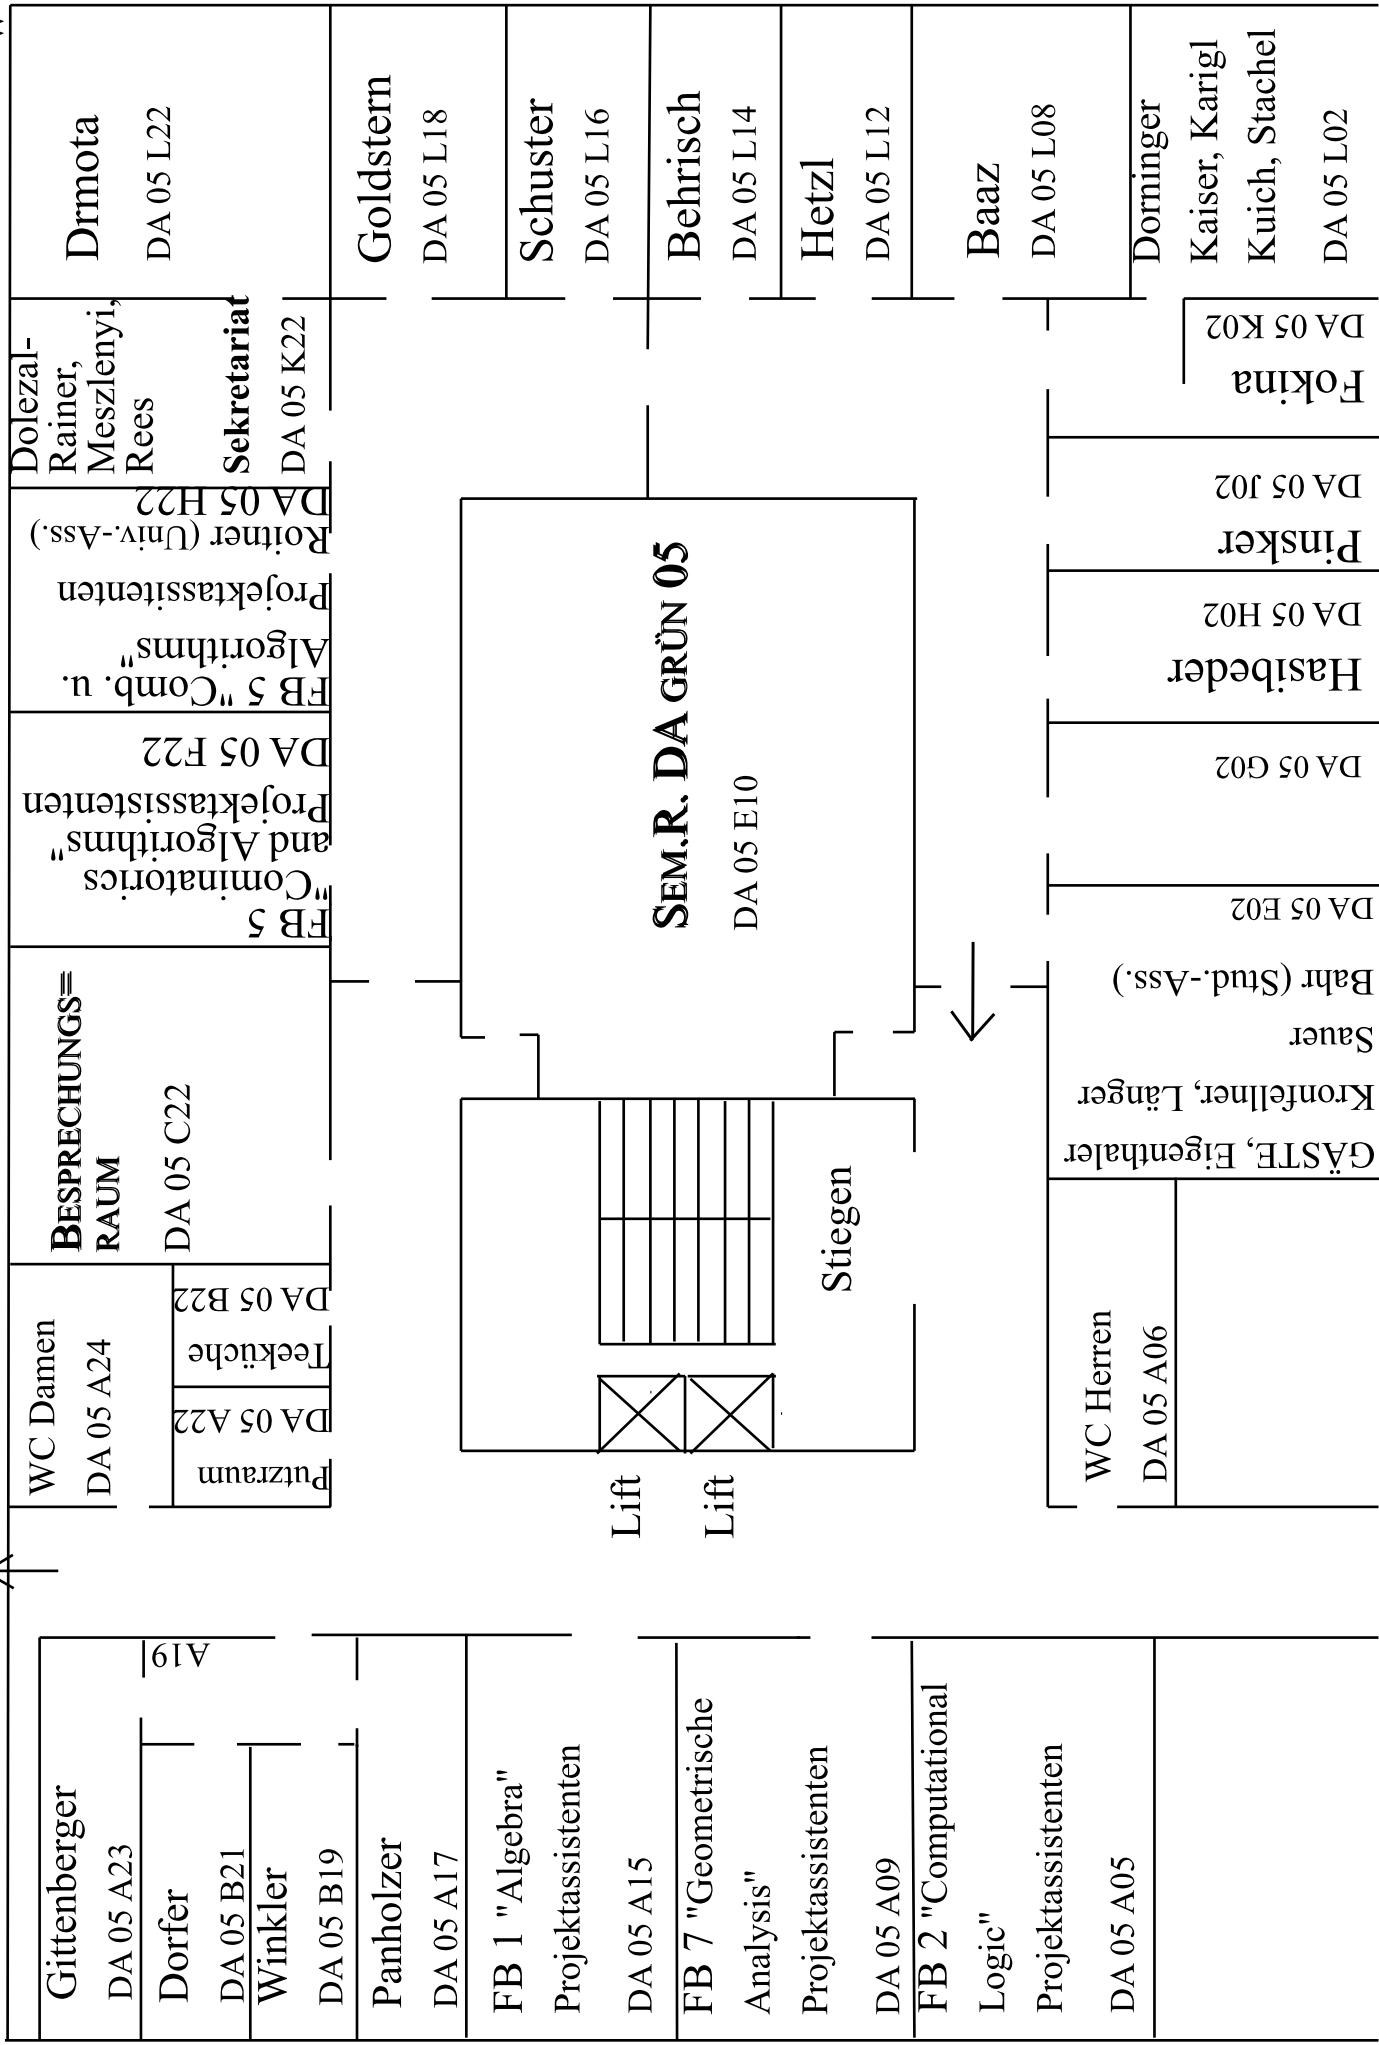

gelber Bereich

WIEDNER HAUPTSTRASSE

OPERNGASSE

SCHAURHOFERGASSE

Gittenberger
DA 05 A23

Dorfer
DA 05 B21

Winkler
DA 05 B19

Panholzer
DA 05 A17

FB 1 "Algebra"
Projektassistenten
DA 05 A15

FB 7 "Geometrische
Analysis"
Projektassistenten
DA 05 A09

FB 2 "Computational
Logic"
Projektassistenten
DA 05 A05

WC Damen
DA 05 A24

Putzraum
DA 05 A22

Teeküche
DA 05 B22

Goldstern
DA 05 L18

Schuster
DA 05 L16

Behrich
DA 05 L14

Hetzl
DA 05 L12

Baaz
DA 05 L08

Doringer
Kaiser, Karigl
Kuich, Stachel
DA 05 L02

SEM.R. DA GRÜN 05
DA 05 E10

Stiegen